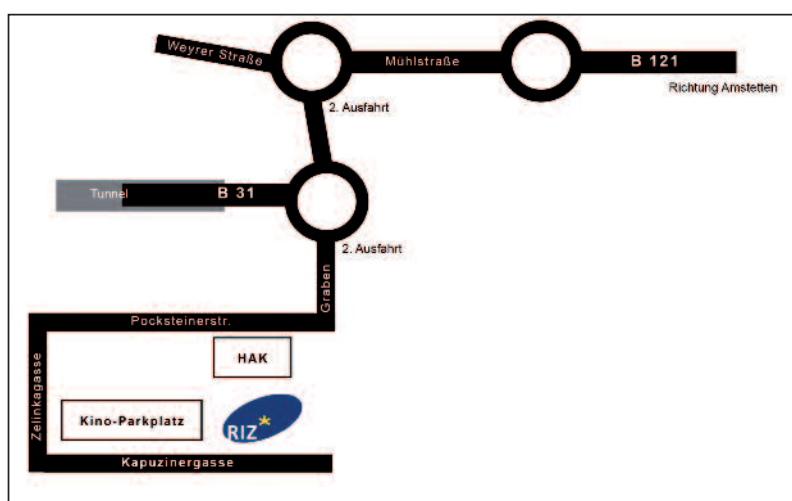

Kontakt

RIZ Gründerzentrum Waidhofen/Ybbs, **Karin Krendl**
Kapuzinergasse 6, 3340 Waidhofen/Ybbs, 07442 / 55 1 55 – 111
krendl@riz.co.at , www.riz.at